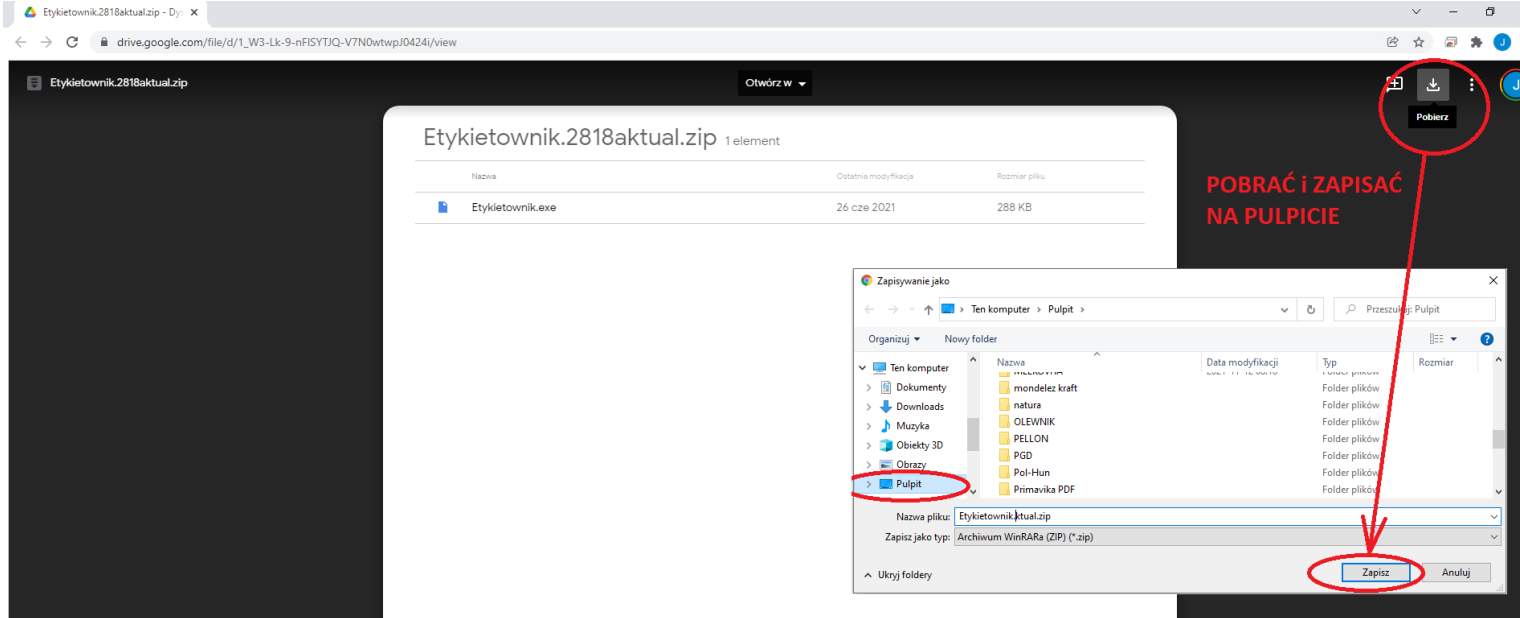

AKTUALIZACJA / WGRANIE PROGRAMU ETYKIETOWNIK:

- PO OTWORZENIU PRZESŁANEGO LINKU INTERNETOWEGO W POSTACI:
[HTTPS://DRIVE.GOOGLE.COM/FILE/D/VIEW?USP=SHARING](https://drive.google.com/file/d/1_W3-Lk-9-nFISYtJQ-V7N0wtpwJ0424j/view)
- NALEŻY POBRAĆ PROGRAM W PRZEGLĄDARCE INTERNETOWEJ

- PO ZAPISANIU PLIKU NALEŻY GO OTWORZYĆ PRZEZ ZIP'A
- ROZPAKOWAĆ W FOLDERZE, GDZIE ETYKIETOWNIK BYŁ ZAINSTALOWANY (ZAZWYCZAJ PULPIT):